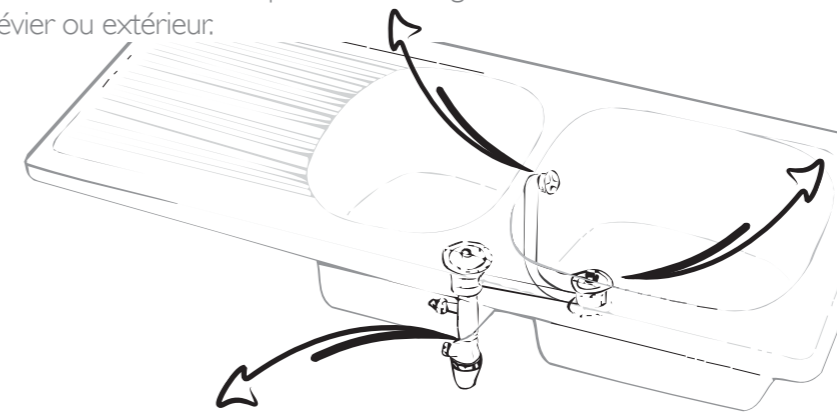

À panier : commande à câble ou manuelle

À pression : Quick-Clac

À bouchon

COMPOSITION D'UN VIDAGE POUR ÉVIER

Le trop-plein

Il permet l'évacuation de l'eau en excès dans la cuve de l'évier et prévient ainsi des **risques de débordement**. Il peut être intégré à l'évier ou extérieur.

La bonde

Elle est fixée sur l'évier et permet l'évacuation de l'eau de la cuve vers le siphon. La bonde peut être fermée afin de retenir l'eau dans la cuve. Il existe plusieurs types de fermeture : **à panier, Quick-Clac ou à bouchon**. Le diamètre varie selon la matière de l'évier.

Le siphon Ø 40 mm

Il permet l'évacuation de l'eau. En conservant une petite quantité d'eau en permanence dans le siphon, celle-ci fait office de barrière et empêche ainsi les remontées d'odeurs en provenance des égoûts, c'est la **garde d'eau**. La norme NF exige une garde d'eau minimum de **50 mm**.