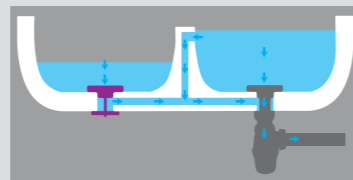

- en laiton
- chaînette L 300 mm avec anneau de fixation

sans trop-plein

Référence	Gencod	Emballage	PCB/Colisage
SL31I	3375530095114	Sac	01/70
SL31IC	3375536010845	Coque	01/50

BONDE À PLATEAU Ø 60

- pour évier 2 bacs communicants
- en laiton
- chaînette L 300 mm avec borne d'attache

sans trop-plein

Référence	Gencod	Emballage	PCB/Colisage
SP232	3375530101211	Sac	01/70
SP232C	3375536010852	Coque	01/50

ÉVIER 2 BACS COMMUNICANTS

Le principe de tubulure de raccordement étant déjà intégré dans ce type d'évier. Il est nécessaire d'installer, sur l'un des deux bacs, une **bonde à plateaux** qui vient obturer une sortie.