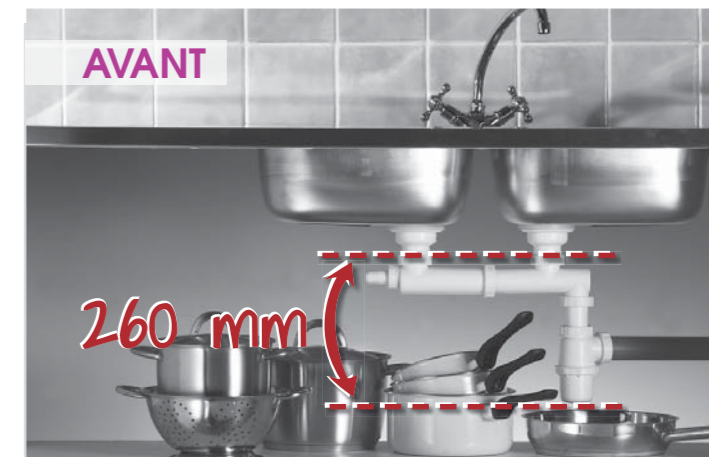

ESPACE

- à sortie orientable
- avec prise machine à laver

pour éviers 1 bac

Référence	Gencod	Emballage	PCB/Colisage
TM100040	3375536009627	Sac	07/07
TM100040C	3375536012719	Coque	01/15

pour éviers 2 bacs

Référence	Gencod	Emballage	PCB/Colisage
TM200040	3375536009634	Sac	01/20
TM200040C	3375536012726	Coque	01/12

pour éviers 2 bacs

Référence	Gencod	Emballage	PCB/Colisage
TM200140E	3375536023982	Sac	01/30
33000104	3375539056246	Coque	01/12

AVANT