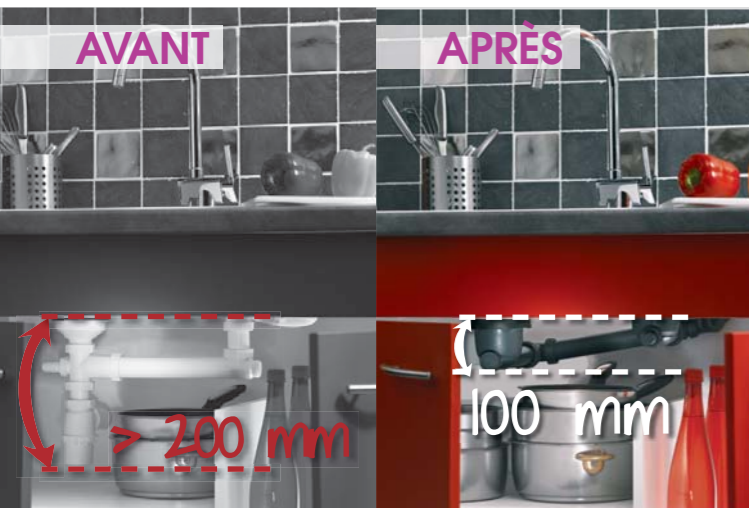

HOPY

Vidage ultra-plat Quick-Clac

■ GAIN DE PLACE

Équipés de bondes siphonides, les ensembles HOPY permettent un gain de place optimal avec seulement 100 mm d'encombrement sous l'évier.

■ FACILITÉ D'ENTRETIEN

Le siphon est accessible par le dessus facilitant le nettoyage au quotidien pour une hygiène parfaite dans la cuisine.

■ ESTHÉTIQUE

Le panier récupérateur de déchets est installé sous le clapet.