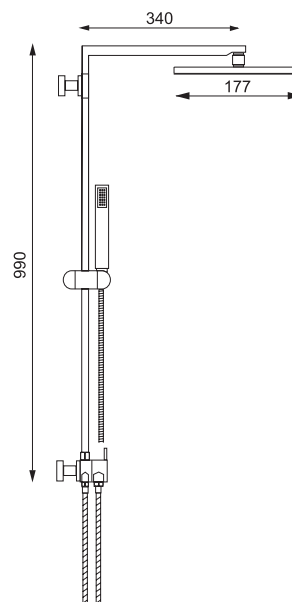

Colonne de douche OLA

Pomme de tête

Douchette à main

Nouveau look pour la OLA.

La OLA se modernise avec une nouvelle pomme de tête carrée tout en proposant un inverseur céramique.

Sobriété : l'esthétisme et la finesse de la colonne séduiront le plus grand nombre.

Qualité : l'inverseur céramique offre une qualité supérieure à un inverseur à tirette.

Facile à vivre : la pomme de tête est toujours en place et la douchette à main accessible.

Facile à installer : remplace une barre de douche classique - entraxe de fixation réglable.

CARACTÉRISTIQUES TECHNIQUES

- Mini colonne bi-fonction avec inverseur céramique.
- Pomme de tête carrée 177 mm anti-calcaire sur rotule - ABS chromé.
- Douchette tube anti-calcaire 1 jet en ABS chromé.
- Support de douchette coulissant sur colonne.
- Flexible de douche double agrafage chromé 1m50.
- Deux flexibles pour raccordement sur la robinetterie double agrafage chromé : 0,3 m pour la douche/ 0,7 m pour la baignoire.
- Garantie 2 ans.