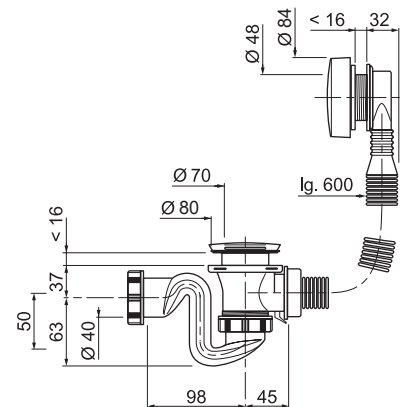

- Sortie Ø 40, **orientable horizontalement et verticalement**.

- **Encombrement réduit** sous la baignoire : 104 mm.

- **Garde d'eau 56 mm** : évite les remontées d'odeurs.

- Montage facilité grâce au **joint de bonde auto centreur** : il maintient la bonde sous la baignoire lors du vissage de la grille.

- **Câble en inox haute résistance** intégrant le tube de trop plein.

- Le volant s'ouvre et se ferme indifféremment dans les 2 sens.

- Faible encombrement de la tête de trop plein : 24 mm derrière la baignoire.

CARACTÉRISTIQUES TECHNIQUES

- **Débit ultra-rapide :**

1,04 litre/seconde sous 300 mm d'eau, soit plus de 62 litres/minute (supérieur de 22% aux exigences de la norme NF 0,85 litre/seconde).

- Volant en **métal chromé**, tournant à 360°.

- **L'angle** de sortie du siphon est orientable de **0° à 40°**.

Packaging :

Le vidage de baignoire à câble SB600 à débit rapide est disponible en boîte, coque et en sac.

PROGRAMME

Description	Référence	Gencod	Emballage	Langues	Colisage
SB600 chromé	34590201	3375539050749	Coque	FR-NL	01
SB600 chromé	34590202	3375539053887	Boîte	FR-NL-EN-ES-DE-PT-IT	01
SB600 chromé	34590205	3375539071690	Boîte	FR-RU	01
SB600 chromé	34590206	3375539074066	Sac	FR-NL-EN-DE-ES-PT-IT-RO-PL-UK-RU	01
SB600 chromé	34590209	3505390921876	Sac	FR-EN-PT-PL	01