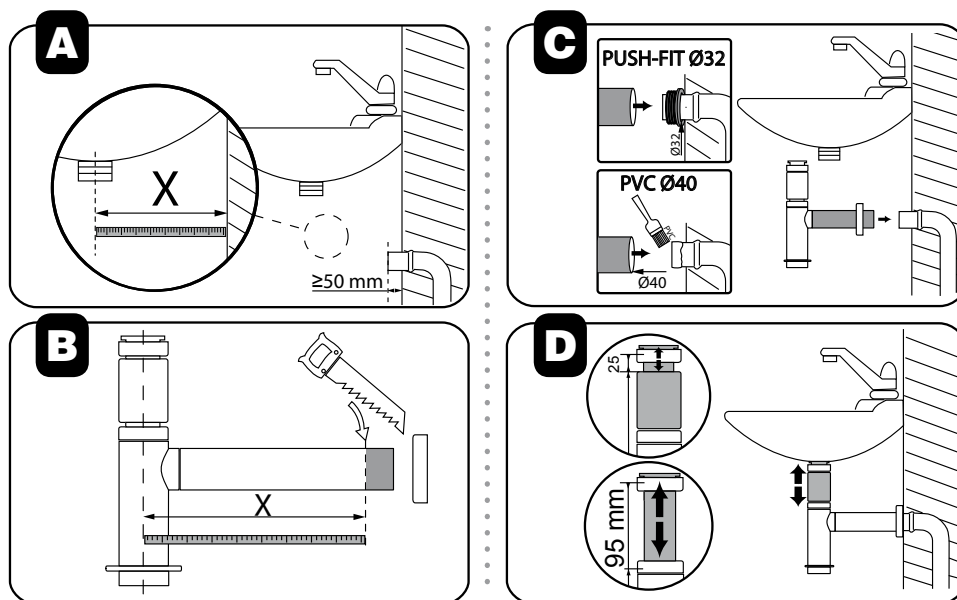

- + Idéal pour vasques à poser.
- + Un design sobre et épuré.
- + Personnalisable : livré avec 4 bagues amovibles, de couleurs différentes.
- + Raccordement universel : sortie Ø32, 40 et 43.
- + Facile à installer.
- + Réglable en hauteur.
- + Grande garde d'eau de 75 mm (évite les remontées d'odeurs).

Adaptable à de nombreuses configurations !

- Entrée G 1"1/4.
- Sortie :
 - Ø32 en push-fit femelle (utilisation du raccord en élastomère).
 - Ø40 intérieur à coller (femelle).
 - Ø43 extérieur à visser mâle (utilisation d'un adaptateur, non fourni, pour les marchés anglais notamment).
- Possibilité pour le modèle long d'installer ou non la rallonge, permettant ainsi d'adapter le siphon à la place disponible sous le lavabo ou le lave-mains, ou en fonction de l'effet design recherché.

Facilité d'installation !

- Le tube de sortie murale a été spécialement étudié pour l'équipement des vasques à poser sur plan : longueur = 325 mm. Mais il peut être recoupé en fonction des besoins.
- Raccordement du siphon au tube de sortie murale facilité grâce au système push-fit. Équipé de deux joints toriques, il assure une parfaite étanchéité.
- Tous les siphons TEOS sont réglables en hauteur.

CARACTÉRISTIQUES TECHNIQUES

MODÈLE LONG ANNEAUX

MODÈLE COURT ANNEAUX

MODÈLE LONG BAGUES

MODÈLE COURT BAGUES

• Débit sous 120 mm d'eau :

	Sortie Ø32 mm	Sortie Ø40 mm
Version Courte	40 L/mn.	47 L/mn.
Version Longue	45 L/mn.	53 L/mn.