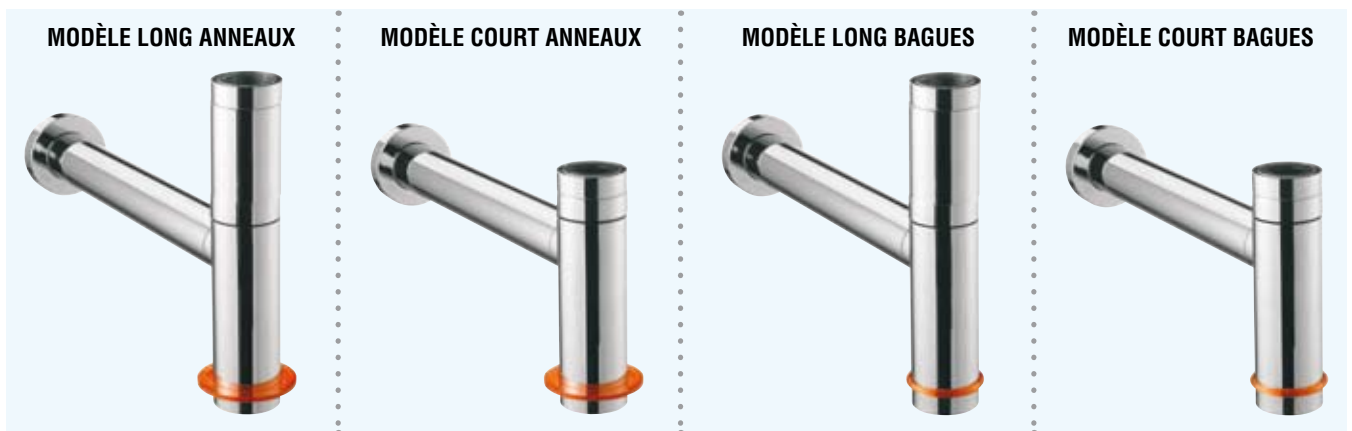

PRINCIPE

Idéal pour les vasques à poser, la gamme **ITEOS** offre un large choix de siphons Design et Déco pour lavabo et pour lave-mains.

• 4 versions sont disponibles :