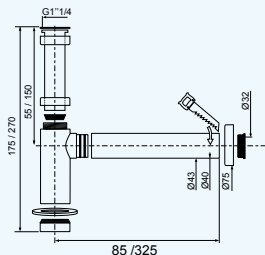

Adaptable à de nombreuses configurations !

- Entrée G 1"1/4.
- Sortie :
 - Ø32 en push-fit femelle (utilisation du raccord en élastomère).
 - Ø40 intérieur à coller (femelle).
 - Ø43 extérieur à visser mâle (utilisation d'un adaptateur, non fourni, pour les marchés anglais notamment).
- Possibilité pour le modèle long d'installer ou non la rallonge, permettant ainsi d'adapter le siphon à la place disponible sous le lavabo ou le lave-mains, ou en fonction de l'effet design recherché.

Facilité d'installation !

- Le tube de sortie murale a été spécialement étudié pour l'équipement des vasques à poser sur plan : longueur = 325 mm. Mais il peut être recoupé en fonction des besoins.
- Raccordement du siphon au tube de sortie murale facilité grâce au système push-fit. Équipé de deux joints toriques, il assure une parfaite étanchéité.
- Tous les siphons TEOS sont réglables en hauteur.

CARACTÉRISTIQUES TECHNIQUES

MODÈLE LONG ANNEAUX

MODÈLE COURT ANNEAUX

MODÈLE LONG BAGUES

MODÈLE COURT BAGUES

• Débit sous 120 mm d'eau :

	Sortie Ø32 mm	Sortie Ø40 mm
Version Courte	40 L/mn.	47 L/mn.
Version Longue	45 L/mn.	53 L/mn.