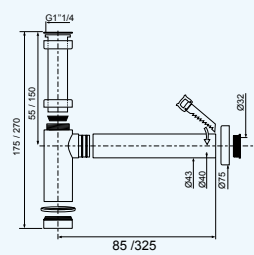

Adaptable à de nombreuses configurations !

- Entrée G 1"1/4.
- Sortie :
 - Ø32 en push-fit femelle (utilisation du raccord en élastomère).
 - Ø40 intérieur à coller (femelle).
 - Ø43 extérieur à visser mâle (utilisation d'un adaptateur, non fourni, pour les marchés anglais notamment).
- Possibilité pour le modèle long d'installer ou non la rallonge, permettant ainsi d'adapter le siphon à la place disponible sous le lavabo ou le lave-mains, ou en fonction de l'effet design recherché.

Facilité d'installation !

- Le tube de sortie murale a été spécialement étudié pour l'équipement des vasques à poser sur plan : longueur = 325 mm. Mais il peut être recoupé en fonction des besoins.
- Raccordement du siphon au tube de sortie murale facilité grâce au système push-fit. Équipé de deux joints toriques, il assure une parfaite étanchéité.
- Tous les siphons TEOS sont réglables en hauteur.

CARACTÉRISTIQUES TECHNIQUES

MODÈLE LONG ANNEAUX

MODÈLE COURT ANNEAUX

MODÈLE LONG BAGUES

MODÈLE COURT BAGUES

• Débit sous 120 mm d'eau :

	Sortie Ø32 mm	Sortie Ø40 mm
Version Courte	40 L/mn.	47 L/mn.
Version Longue	45 L/mn.	53 L/mn.

- **Garde d'eau** : grande garde d'eau de 75 mm permettant d'éviter les remontées d'odeurs.
- **Garantie** = 2 ans.
- **Matériaux** : toutes les pièces sont en ABS chromé, à l'exception de :
 - bagues et anneaux : polystyrène.
 - joint conique : polyéthylène.
 - joint plat : élastomère.
 - raccord à lèvres : élastomère.
 - joints toriques : caoutchouc.
- **Endurance** : les siphons TEOS résistent à tous les détergents et produits de débouchage du commerce.
- **Packaging** : disponible en coque et boîte quadri.