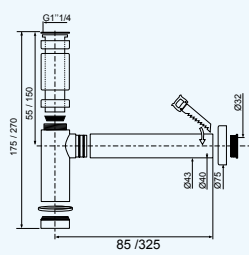

Adaptable à de nombreuses configurations !

- Entrée G 1"1/4.
- Sortie :
 - Ø32 en push-fit femelle (utilisation du raccord en élastomère).
 - Ø40 intérieur à coller (femelle).
 - Ø43 extérieur à visser mâle (utilisation d'un adaptateur, non fourni, pour les marchés anglais notamment).
- Possibilité pour le modèle long d'installer ou non la rallonge, permettant ainsi d'adapter le siphon à la place disponible sous le lavabo ou le lave-mains, ou en fonction de l'effet design recherché.

Facilité d'installation !

- Le tube de sortie murale a été spécialement étudié pour l'équipement des vasques à poser sur plan : longueur = 325 mm. Mais il peut être recoupé en fonction des besoins.
- Raccordement du siphon au tube de sortie murale facilité grâce au système push-fit. Équipé de deux joints toriques, il assure une parfaite étanchéité.
- Tous les siphons TEOS sont réglables en hauteur.

CARACTÉRISTIQUES TECHNIQUES

MODÈLE LONG ANNEAUX

MODÈLE COURT ANNEAUX

MODÈLE LONG BAGUES

MODÈLE COURT BAGUES

• Débit sous 120 mm d'eau :

	Sortie Ø32 mm	Sortie Ø40 mm
Version Courte	40 L/mn.	47 L/mn.
Version Longue	45 L/mn.	53 L/mn.

- **Garde d'eau** : grande garde d'eau de 75 mm permettant d'éviter les remontées d'odeurs.
- **Garantie** = 2 ans.
- **Matériaux** : toutes les pièces sont en ABS chromé, à l'exception de :
 - bagues et anneaux : polystyrène.
 - joint conique : polyéthylène.
 - joint plat : élastomère.
 - raccord à lèvres : élastomère.
 - joints toriques : caoutchouc.
- **Endurance** : les siphons TEOS résistent à tous les détergents et produits de débouchage du commerce.
- **Packaging** : disponible en coque et boîte quadri.