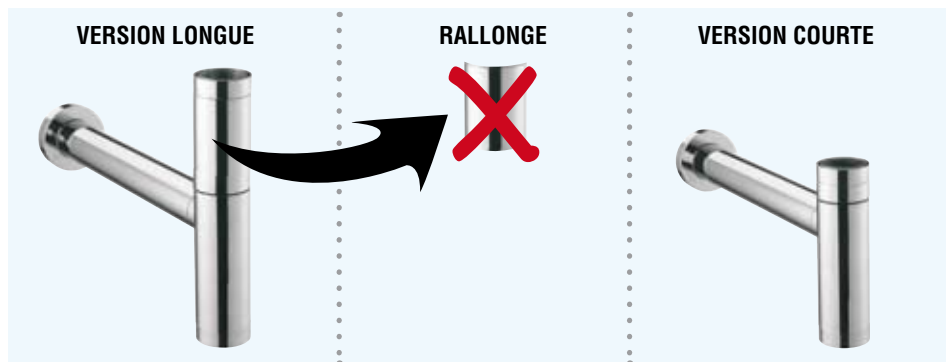

- + Idéal pour vasques à poser.
- + Un design sobre et épuré.
- + Personnalisable : livré avec 4 bagues amovibles, de couleurs différentes.
- + Raccordement universel : sortie Ø32, 40 et 43.
- + Facile à installer.
- + Réglable en hauteur.
- + Grande garde d'eau de 75 mm (évite les remontées d'odeurs).

Le siphon est livré avec 4 bagues ou anneaux, de 4 couleurs différentes:

- Orange
- Fushia
- Violet
- Fluo

Le siphon devient alors un élément de décoration et s'accorde parfaitement aux couleurs de votre salle de bains. Selon votre envie, il peut également être utilisé sans les bagues.

Adaptable à de nombreuses configurations !

- Entrée G 1"1/4.
- Sortie :
 - Ø32 en push-fit femelle (utilisation du raccord en élastomère).
 - Ø40 intérieur à coller (femelle).
 - Ø43 extérieur à visser mâle (utilisation d'un adaptateur, non fourni, pour les marchés anglais notamment).
- Possibilité pour le modèle long d'installer ou non la rallonge, permettant ainsi d'adapter le siphon à la place disponible sous le lavabo ou le lave-mains, ou en fonction de l'effet design recherché.

Facilité d'installation !

- Le tube de sortie murale a été spécialement étudié pour l'équipement des vasques à poser sur plan : longueur = 325 mm. Mais il peut être recoupé en fonction des besoins.
- Raccordement du siphon au tube de sortie murale facilité grâce au système push-fit. Équipé de deux joints toriques, il assure une parfaite étanchéité.
- Tous les siphons TEOS sont réglables en hauteur.