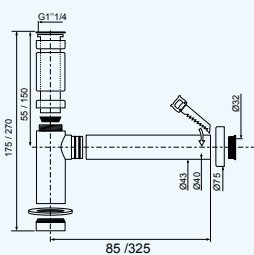

Adaptable à de nombreuses configurations !

- Entrée G 1"1/4.
- Sortie :
 - Ø32 en push-fit femelle (utilisation du raccord en élastomère).
 - Ø40 intérieur à coller (femelle).
 - Ø43 extérieur à visser mâle (utilisation d'un adaptateur, non fourni, pour les marchés anglais notamment).
- Possibilité pour le modèle long d'installer ou non la rallonge, permettant ainsi d'adapter le siphon à la place disponible sous le lavabo ou le lave-mains, ou en fonction de l'effet design recherché.

Facilité d'installation !

- Le tube de sortie murale a été spécialement étudié pour l'équipement des vasques à poser sur plan : longueur = 325 mm. Mais il peut être recoupé en fonction des besoins.
- Raccordement du siphon au tube de sortie murale facilité grâce au système push-fit. Équipé de deux joints toriques, il assure une parfaite étanchéité.
- Tous les siphons TEOS sont réglables en hauteur.

CARACTÉRISTIQUES TECHNIQUES

MODÈLE LONG ANNEAUX

MODÈLE COURT ANNEAUX

MODÈLE LONG BAGUES

MODÈLE COURT BAGUES

• Débit sous 120 mm d'eau :

	Sortie Ø32 mm	Sortie Ø40 mm
Version Courte	40 L/mn.	47 L/mn.
Version Longue	45 L/mn.	53 L/mn.