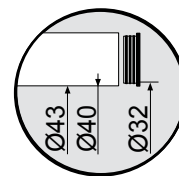

- + Idéal pour vasques à poser.
- + Un design sobre et épuré.
- + Personnalisable : livré avec 4 bagues amovibles, de couleurs différentes.
- + Raccordement universel : sortie Ø32, 40 et 43.
- + Facile à installer.
- + Réglable en hauteur.
- + Grande garde d'eau de 75 mm (évite les remontées d'odeurs).

Adaptable à de nombreuses configurations !

- Entrée G 1"1/4.
- Sortie :
 - Ø32 en push-fit femelle (utilisation du raccord en élastomère).
 - Ø40 intérieur à coller (femelle).
 - Ø43 extérieur à visser mâle (utilisation d'un adaptateur, non fourni, pour les marchés anglais notamment).
- Possibilité pour le modèle long d'installer ou non la rallonge, permettant ainsi d'adapter le siphon à la place disponible sous le lavabo ou le lave-mains, ou en fonction de l'effet design recherché.

Facilité d'installation !

- Le tube de sortie murale a été spécialement étudié pour l'équipement des vasques à poser sur plan : longueur = 325 mm. Mais il peut être recoupé en fonction des besoins.
- Raccordement du siphon au tube de sortie murale facilité grâce au système push-fit. Équipé de deux joints toriques, il assure une parfaite étanchéité.
- Tous les siphons TEOS sont réglables en hauteur.

CARACTÉRISTIQUES TECHNIQUES

MODÈLE LONG ANNEAUX

MODÈLE COURT ANNEAUX

MODÈLE LONG BAGUES

MODÈLE COURT BAGUES

• Débit sous 120 mm d'eau :

	Sortie Ø32 mm	Sortie Ø40 mm
Version Courte	40 L/mn.	47 L/mn.
Version Longue	45 L/mn.	53 L/mn.