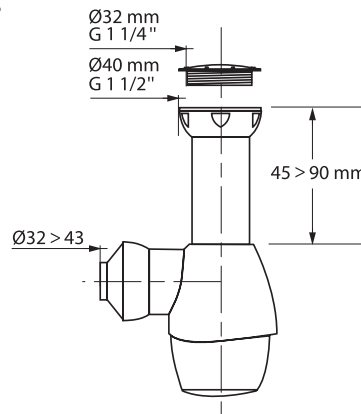

- Blanc
- Bleu
- Vert anis
- Jaune

CARACTÉRISTIQUES TECHNIQUES

Étanchéité :

Joint surmoulés en élastomère thermoplastique

Débit :

- 0,80 litre / seconde avec un tube Ø32
- 1,04 litre / seconde avec un tube Ø40

Dimensions : H.210 x l.140 x p.85 mm

Encombrement :

- Siphon standard : < 125 mm
- Siphon avec prise pour machine à laver : < 165 mm

Effort d'emmanchement des tubes :

D40 = 140 N

D32 = 50 N

Garde d'eau :

50 mm permettant d'éviter les remontées d'odeurs

Dimensions du box

Expédition : H.1300 x l.595 x p.395 mm

En magasin : H.1800 x l.575 x p.375 mm

PROGRAMME

| Description | Références | Gencod | Emballage | Langues | Colisage |
|--|------------|---------------|-----------|-----------------------------|----------|
| TOUT-EN-UN Sans prise machine à laver Blanc/Gris | 31180001 | 3375537138098 | Coque | F-NL | 06 |
| TOUT-EN-UN Sans prise machine à laver Blanc/Gris | 31180002 | 3375537140435 | Sac | F-NL-GB-D-E-P-I-RO-PC-UK-RU | 01 |
| TOUT-EN-UN Sans prise machine à laver Bleu/Gris | 31180101 | 3375537138104 | Coque | F-NL | 01 |
| TOUT-EN-UN Sans prise machine à laver Bleu/Gris | 31180102 | 3375537144754 | Sac | F-NL-GB-D-E-P-I-RO-PC-UK-RU | 01 |
| TOUT-EN-UN Sans prise machine à laver Jaune/Gris | 31180201 | 3375537138111 | Coque | F-NL | 01 |
| TOUT-EN-UN Sans prise machine à laver Jaune/Gris | 31180202 | 3375537144761 | Sac | F-NL-GB-D-E-P-I-RO-PC-UK-RU | 01 |
| TOUT-EN-UN Sans prise machine à laver Vert anis/Gris | 31180301 | 3375537140275 | Coque | F-NL | 01 |
| TOUT-EN-UN Sans prise machine à laver Vert anis/Gris | 31180302 | 3375537144778 | Sac | F-NL-GB-D-E-P-I-RO-PC-UK-RU | 01 |
| TOUT-EN-UN Avec prise machine à laver Blanc/Gris | 31190001 | 3375537138128 | Coque | F-NL | 06 |
| TOUT-EN-UN Avec prise machine à laver Blanc/Gris | 31190002 | 3375537140442 | Sac | F-NL-GB-D-E-P-I-RO-PC-UK-RU | 01 |