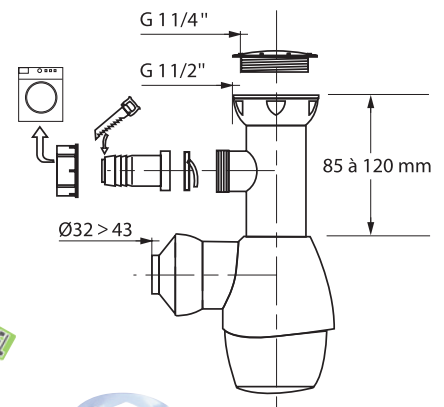

- Blanc
- Bleu
- Vert anis
- Jaune

CARACTÉRISTIQUES TECHNIQUES

Étanchéité :

Joint surmoulés en élastomère thermoplastique

Débit :

- 0,80 litre / seconde avec un tube Ø32
- 1,04 litre / seconde avec un tube Ø40

Dimensions : H.210 x l.140 x p.85 mm

Encombrement :

- Siphon standard : < 125 mm
- Siphon avec prise pour machine à laver : < 165 mm

Effort d'emmanchement des tubes :

D40 = 140 N

D32 = 50 N

Garde d'eau :

50 mm permettant d'éviter les remontées d'odeurs

Dimensions du box

Expédition : H.1300 x l.595 x p.395 mm

En magasin : H.1800 x l.575 x p.375 mm

PROGRAMME

| Description | Références | Gencod | Emballage | Langues | Colisage |
|--|------------|---------------|-----------|-----------------------------|----------|
| TOUT-EN-UN Sans prise machine à laver Blanc/Gris | 31180001 | 3375537138098 | Coque | F-NL | 06 |
| TOUT-EN-UN Sans prise machine à laver Blanc/Gris | 31180002 | 3375537140435 | Sac | F-NL-GB-D-E-P-I-RO-PC-UK-RU | 01 |
| TOUT-EN-UN Sans prise machine à laver Bleu/Gris | 31180101 | 3375537138104 | Coque | F-NL | 01 |
| TOUT-EN-UN Sans prise machine à laver Bleu/Gris | 31180102 | 3375537144754 | Sac | F-NL-GB-D-E-P-I-RO-PC-UK-RU | 01 |
| TOUT-EN-UN Sans prise machine à laver Jaune/Gris | 31180201 | 3375537138111 | Coque | F-NL | 01 |
| TOUT-EN-UN Sans prise machine à laver Jaune/Gris | 31180202 | 3375537144761 | Sac | F-NL-GB-D-E-P-I-RO-PC-UK-RU | 01 |
| TOUT-EN-UN Sans prise machine à laver Vert anis/Gris | 31180301 | 3375537140275 | Coque | F-NL | 01 |
| TOUT-EN-UN Sans prise machine à laver Vert anis/Gris | 31180302 | 3375537144778 | Sac | F-NL-GB-D-E-P-I-RO-PC-UK-RU | 01 |
| TOUT-EN-UN Avec prise machine à laver Blanc/Gris | 31190001 | 3375537138128 | Coque | F-NL | 06 |
| TOUT-EN-UN Avec prise machine à laver Blanc/Gris | 31190002 | 3375537140442 | Sac | F-NL-GB-D-E-P-I-RO-PC-UK-RU | 01 |